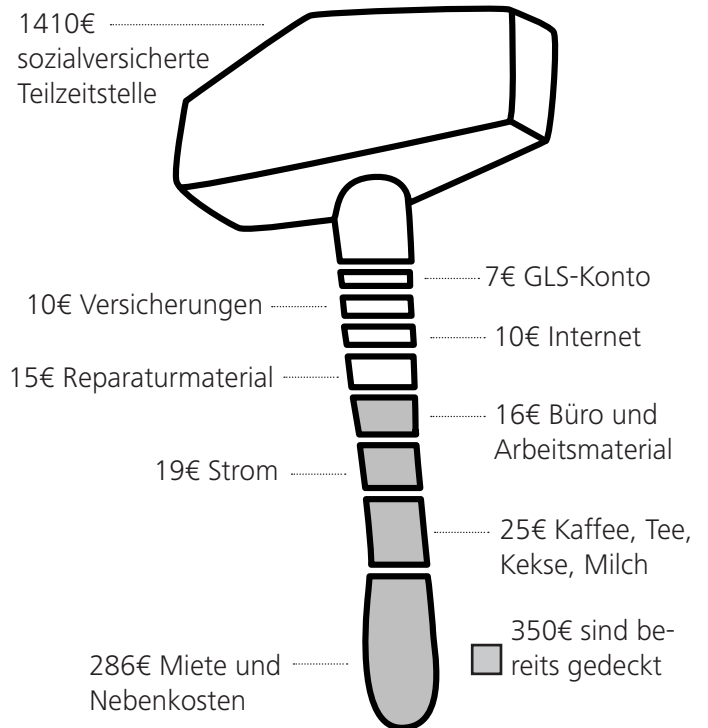

Ohne Dich gibt es keine Reparaturkultur!

Wenn das Reparieren weitergehen soll, brauchen wir jetzt Deine finanzielle Unterstützung. Werde ein Teil der Reparaturbewegung, indem Du Fördermitglied oder Pat*in des Café kaputt wirst! Damit trägst Du zum Erhalt unseres gemeinnützigen, allen offenen, kollaborativen Raumes bei, unterstützt den Austausch von Menschen, das Lernen handwerklicher Fähigkeiten, gibst Selbstwirksamkeitserfahrungen und verbreitest Mut und die Motivation, etwas in unserer Gesellschaft zum Besseren zu verändern...

Werde Unterstützer*in...

Wir sind unter VR - 5297 beim Amtsgericht Leipzig eingetragen.
Steuernummer: 232 / 140 / 14548
Kontoinhaberin: leben.lernen.leipzig e.V.
IBAN: DE75 4306 0967 1144 3915 00
BIC: GENODEM1GLS
Bank: GLS

instagram/cafekaputt
facebook.com/CafeKaputt
www.reparieren-in-leipzig.de
cafekaputt@lebenlernenleipzig.de
Café kaputt / Merseburger Str. 102 / 04177 Leipzig